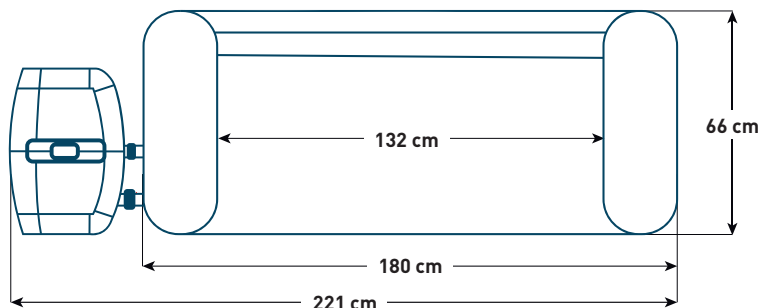

SPA GONFLABLE LAY-Z-SPA TAHITI

CARACTÉRISTIQUES

Ø 180 cm
H 66 cm

Forme ronde

4 places

120
diffuseurs à
bulles

LE + PRODUIT

DESIGN RAFFINÉ

DEUX ÉCLAIRAGES
LED 7 COULEURS

CRITÈRES TECHNIQUES

Filtration à
cartouche

Volume
d'eau :
669 L

Jusqu'à 40°C

ÉQUIPEMENTS INCLUS

Cartouche de
filtration de
type VI

Couverture
de protection

Diffuseur de
produit

LED 7
couleurs

PRODUITS COMPLÉMENTAIRES

POUR
NETTOYER
ASPIRATEUR
YZAKI OZ
C-11-213323

POUR
LE CONFORT
APPULE TÊTE SPA
BESTWAY
C-11-203613

INFORMATIONS CARTON

Taille :
L 74 x l 62,5 cm
H 47 cm

Poids :
33,3 Kg