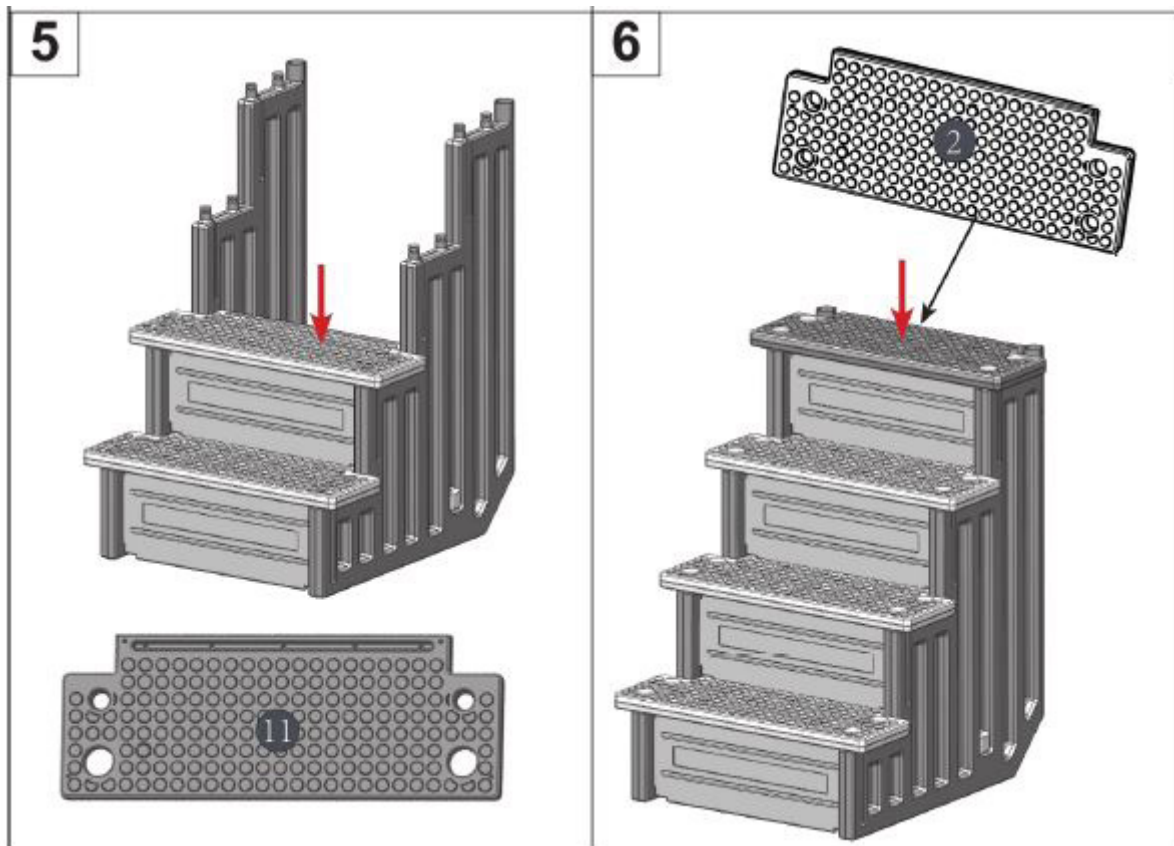

ESCALIER AMOVIBLE 1^{ER} PRIX

C-11-002001

NOTICE DU PRODUIT

ESCALIER AMOVIBLE 1^{ER} PRIX

C-11-002001

INSTRUCTIONS DE SÉCURITÉ :

- ◆ LA HAUTEUR EST RÉGLABLE ENTRE 122CM ET 137CM (48 ET 54 POUCES).
- ◆ L'ÉCHELLE DOIT ÊTRE INSTALLÉE CONFORMÉMENT AUX INSTRUCTIONS DU FABRICANT.
- ◆ L'ÉCHELLE NE PEUT RECEVOIR QU'UNE SEULE PERSONNE EN MÊME TEMPS.
- ◆ TOUJOURS FAIRE FACE À L'ÉCHELLE LORS DE L'ENTRÉE OU DE LA SORTIE DE LA PISCINE.
- ◆ NE PAS SAUTER OU PLONGER DE L'ÉCHELLE.
- ◆ NE PAS NAGER DERRIÈRE OU AUTOUR DE L'ÉCHELLE.

Matériel nécessaire pour l'installation

				
Perceuse	Foret 1/8" (3mm)	Tournevis cruciforme	Maillet	Sacs de sable

ESCALIER AMOVIBLE 1^{ER} PRIX

C-11-002001

ESCALIER AMOVIBLE 1^{ER} PRIX

C-11-002001

ESCALIER AMOVIBLE 1^{ER} PRIX