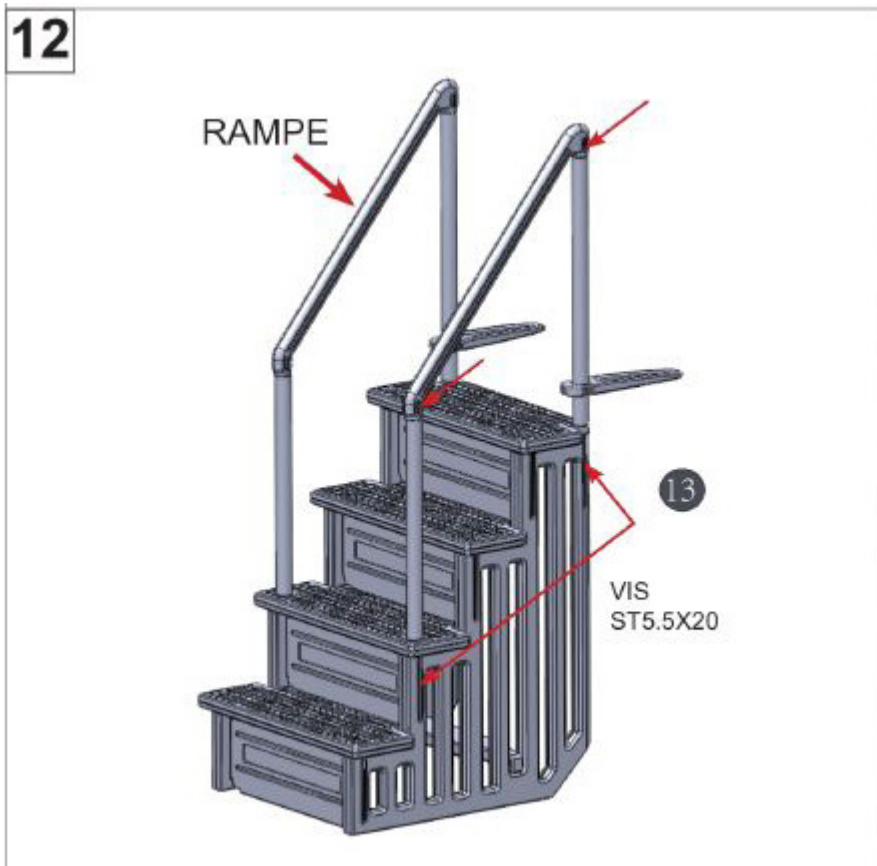

ESCALIER AMOVIBLE 1ER PRIX

C-11-002001