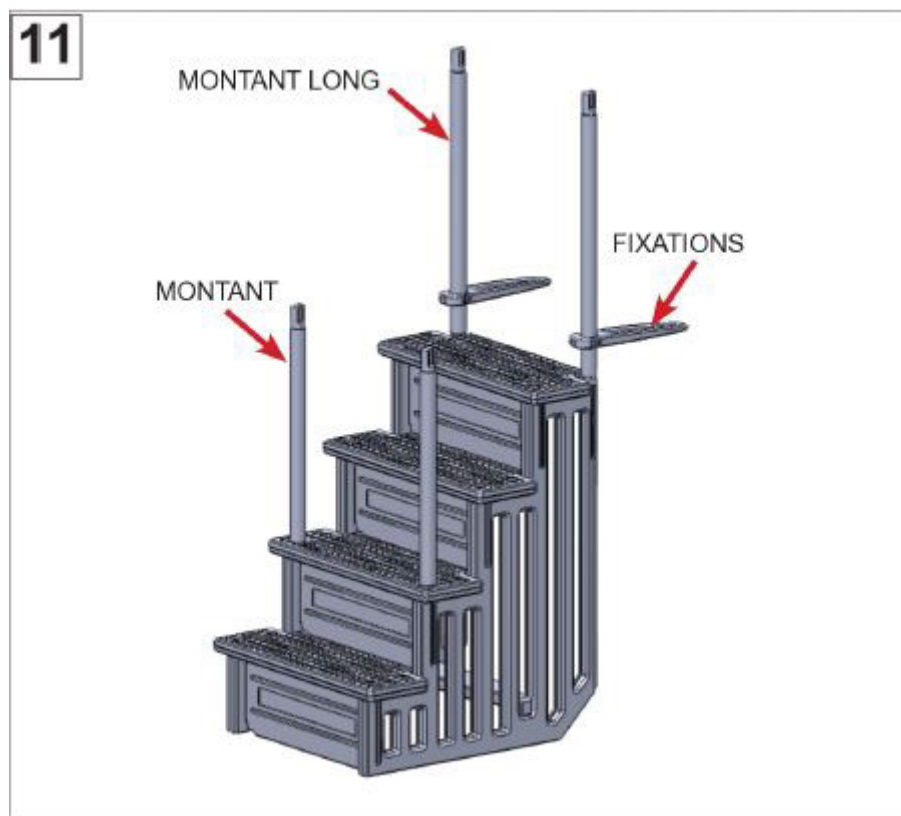

ESCALIER AMOVIBLE 1ER PRIX

C-11-002001