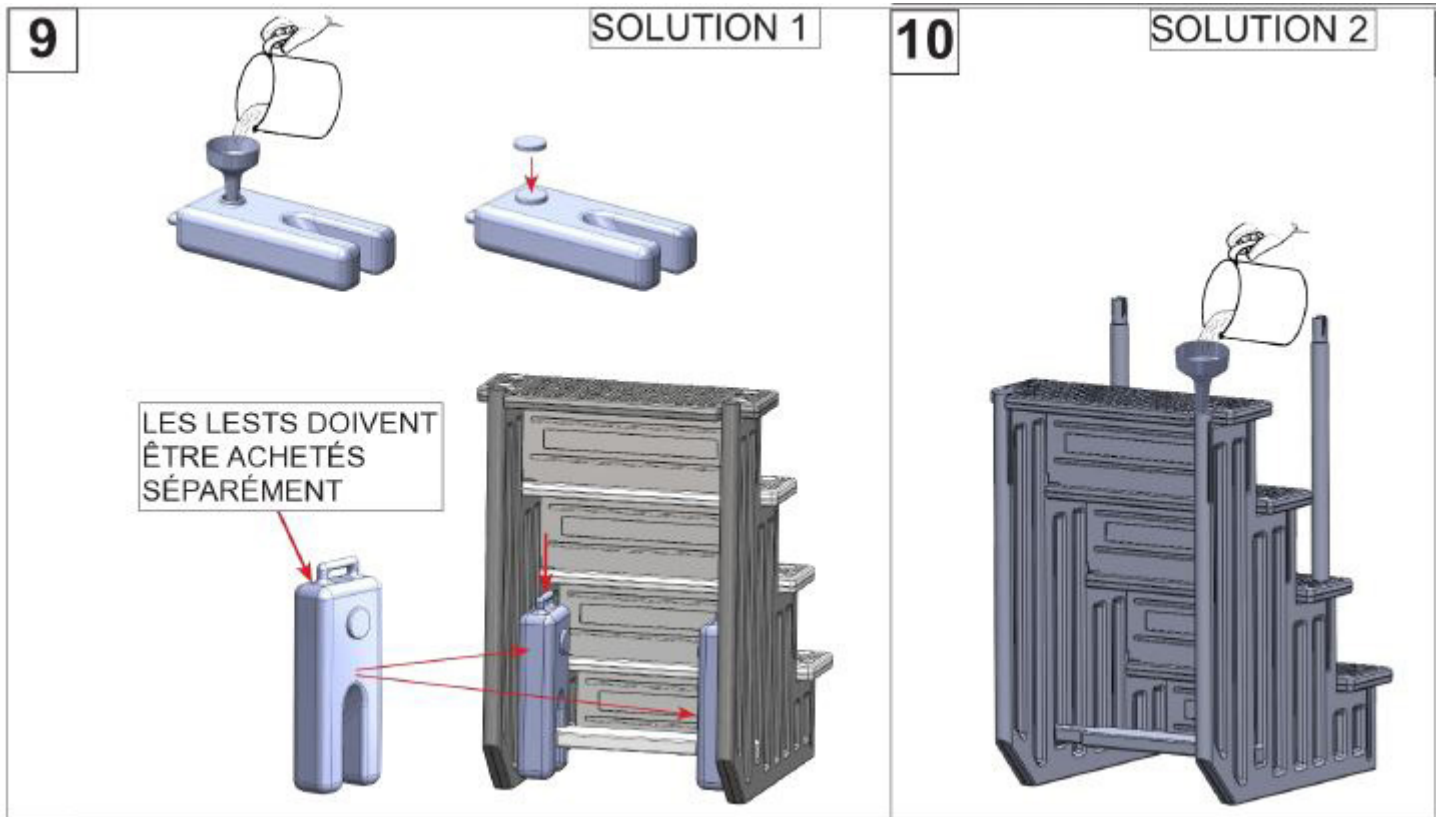

ESCALIER AMOVIBLE 1ER PRIX

C-11-002001