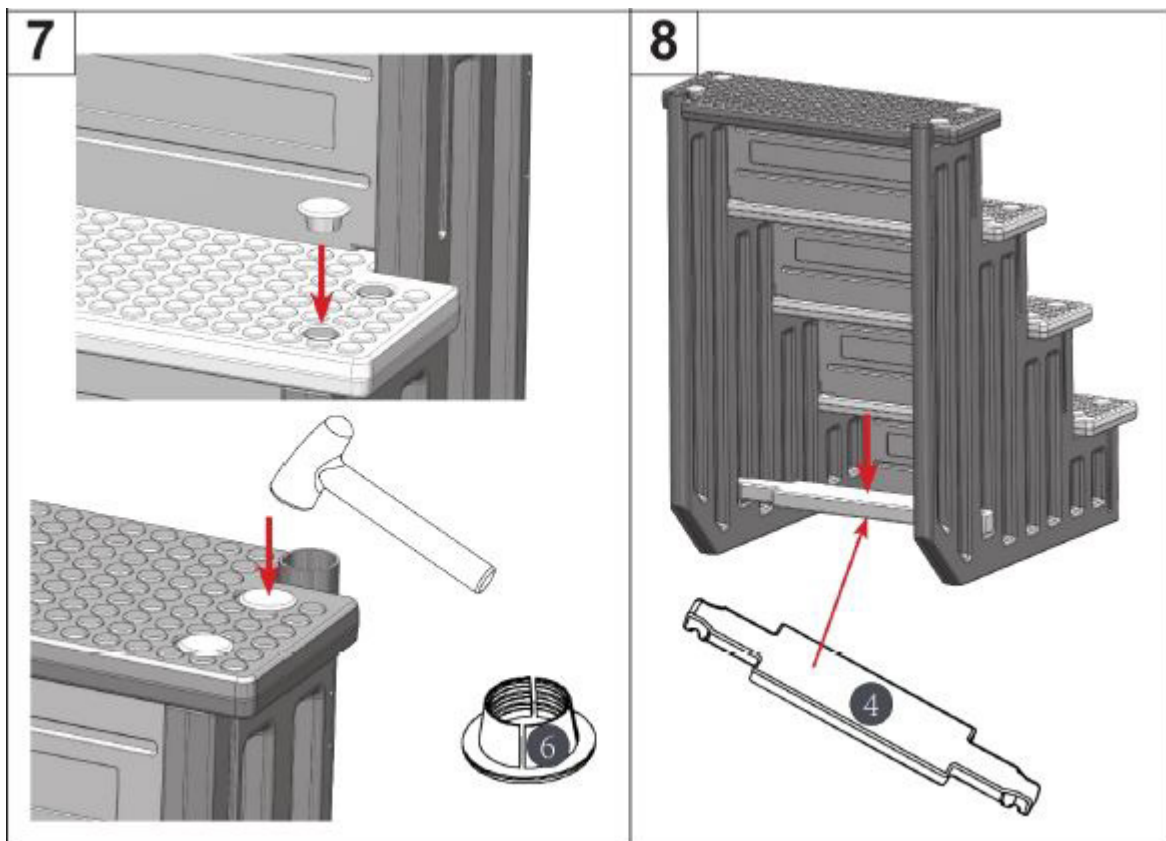

ESCALIER AMOVIBLE 1^{ER} PRIX

C-11-002001

NOTICE DU PRODUIT

ESCALIER AMOVIBLE 1^{ER} PRIX

C-11-002001

INSTRUCTIONS DE SÉCURITÉ :

- ◆ LA HAUTEUR EST RÉGLABLE ENTRE 122CM ET 137CM (48 ET 54 POUCES).
- ◆ L'ÉCHELLE DOIT ÊTRE INSTALLÉE CONFORMÉMENT AUX INSTRUCTIONS DU FABRICANT.
- ◆ L'ÉCHELLE NE PEUT RECEVOIR QU'UNE SEULE PERSONNE EN MÊME TEMPS.
- ◆ TOUJOURS FAIRE FACE À L'ÉCHELLE LORS DE L'ENTRÉE OU DE LA SORTIE DE LA PISCINE.
- ◆ NE PAS SAUTER OU PLONGER DE L'ÉCHELLE.
- ◆ NE PAS NAGER DERRIÈRE OU AUTOUR DE L'ÉCHELLE.

Matériel nécessaire pour l'installation

				
Perceuse	Foret 1/8" (3mm)	Tournevis cruciforme	Maillet	Sacs de sable

ESCALIER AMOVIBLE 1^{ER} PRIX

C-11-002001

ESCALIER AMOVIBLE 1^{ER} PRIX

C-11-002001

ESCALIER AMOVIBLE 1^{ER} PRIX