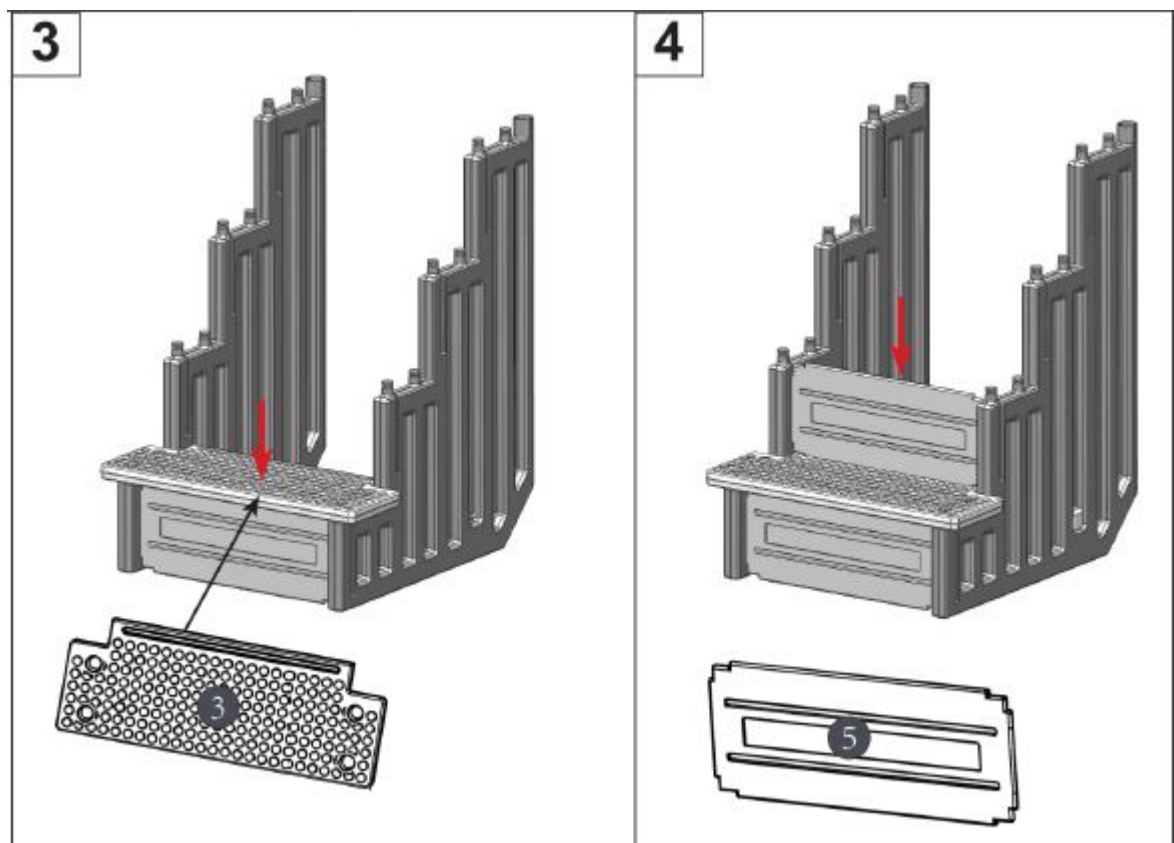

ESCALIER AMOVIBLE 1^{ER} PRIX

C-11-002001

NOTICE DU PRODUIT

ESCALIER AMOVIBLE 1^{ER} PRIX

C-11-002001

INSTRUCTIONS DE SÉCURITÉ :

- ◆ LA HAUTEUR EST RÉGLABLE ENTRE 122CM ET 137CM (48 ET 54 POUCES).
- ◆ L'ÉCHELLE DOIT ÊTRE INSTALLÉE CONFORMÉMENT AUX INSTRUCTIONS DU FABRICANT.
- ◆ L'ÉCHELLE NE PEUT RECEVOIR QU'UNE SEULE PERSONNE EN MÊME TEMPS.
- ◆ TOUJOURS FAIRE FACE À L'ÉCHELLE LORS DE L'ENTRÉE OU DE LA SORTIE DE LA PISCINE.
- ◆ NE PAS SAUTER OU PLONGER DE L'ÉCHELLE.
- ◆ NE PAS NAGER DERRIÈRE OU AUTOUR DE L'ÉCHELLE.

Matériel nécessaire pour l'installation

				
Perceuse	Foret 1/8" (3mm)	Tournevis cruciforme	Maillet	Sacs de sable

ESCALIER AMOVIBLE 1^{ER} PRIX

C-11-002001

ESCALIER AMOVIBLE 1^{ER} PRIX

C-11-002001

ESCALIER AMOVIBLE 1^{ER} PRIX