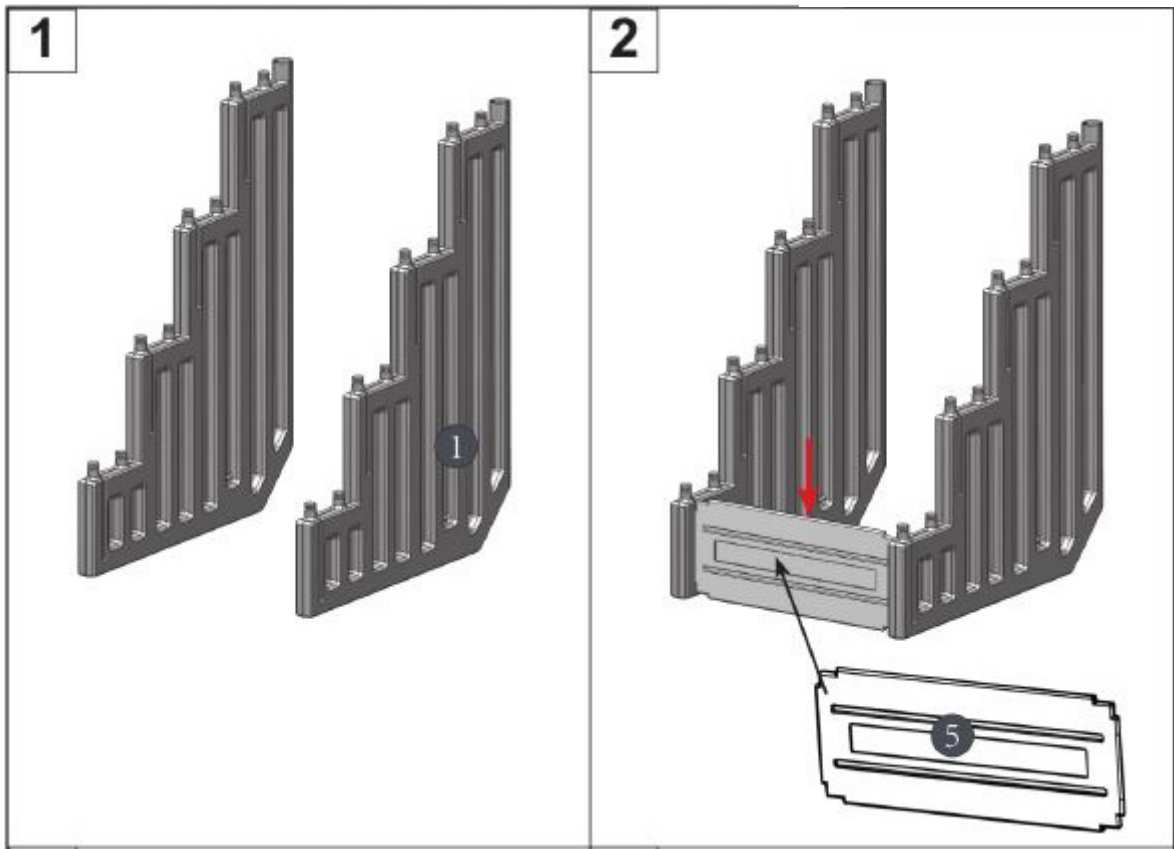

ESCALIER AMOVIBLE 1^{ER} PRIX

C-11-002001

NOTICE DU PRODUIT

ESCALIER AMOVIBLE 1^{ER} PRIX

C-11-002001

INSTRUCTIONS DE SÉCURITÉ :

- ◆ LA HAUTEUR EST RÉGLABLE ENTRE 122CM ET 137CM (48 ET 54 POUCES).
- ◆ L'ÉCHELLE DOIT ÊTRE INSTALLÉE CONFORMÉMENT AUX INSTRUCTIONS DU FABRICANT.
- ◆ L'ÉCHELLE NE PEUT RECEVOIR QU'UNE SEULE PERSONNE EN MÊME TEMPS.
- ◆ TOUJOURS FAIRE FACE À L'ÉCHELLE LORS DE L'ENTRÉE OU DE LA SORTIE DE LA PISCINE.
- ◆ NE PAS SAUTER OU PLONGER DE L'ÉCHELLE.
- ◆ NE PAS NAGER DERRIÈRE OU AUTOUR DE L'ÉCHELLE.

Matériel nécessaire pour l'installation

				
Perceuse	Foret 1/8" (3mm)	Tournevis cruciforme	Maillet	Sacs de sable

ESCALIER AMOVIBLE 1^{ER} PRIX

C-11-002001

ESCALIER AMOVIBLE 1^{ER} PRIX

C-11-002001

ESCALIER AMOVIBLE 1^{ER} PRIX