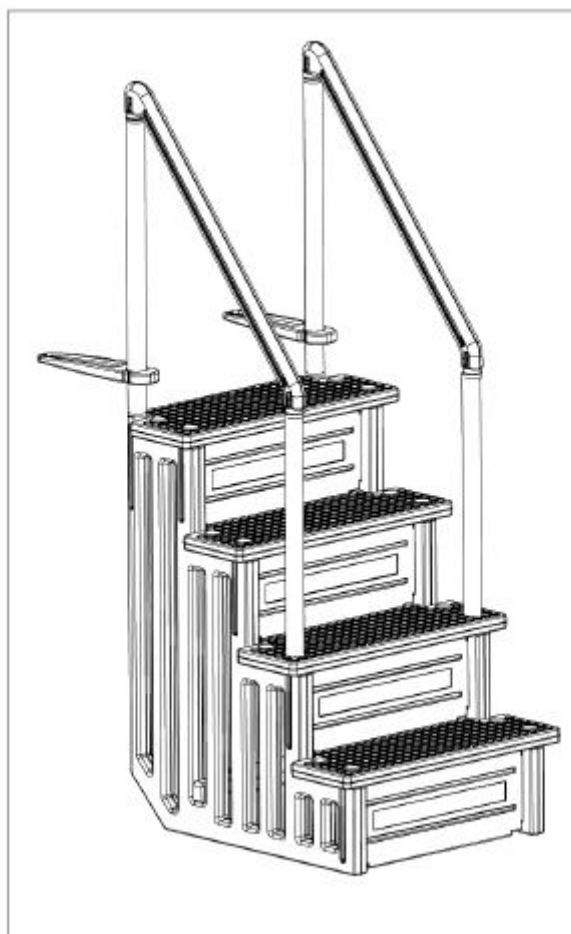

ESCALIER AMOVIBLE 1^{ER} PRIX

C-11-002001

NOTICE DU PRODUIT

ESCALIER AMOVIBLE 1^{ER} PRIX

C-11-002001

INSTRUCTIONS DE SÉCURITÉ :

- ◆ LA HAUTEUR EST RÉGLABLE ENTRE 122CM ET 137CM (48 ET 54 POUCES).
- ◆ L'ÉCHELLE DOIT ÊTRE INSTALLÉE CONFORMÉMENT AUX INSTRUCTIONS DU FABRICANT.
- ◆ L'ÉCHELLE NE PEUT RECEVOIR QU'UNE SEULE PERSONNE EN MÊME TEMPS.
- ◆ TOUJOURS FAIRE FACE À L'ÉCHELLE LORS DE L'ENTRÉE OU DE LA SORTIE DE LA PISCINE.
- ◆ NE PAS SAUTER OU PLONGER DE L'ÉCHELLE.
- ◆ NE PAS NAGER DERRIÈRE OU AUTOUR DE L'ÉCHELLE.

Matériel nécessaire pour l'installation

				
Perceuse	Foret 1/8" (3mm)	Tournevis cruciforme	Maillet	Sacs de sable

ESCALIER AMOVIBLE 1^{ER} PRIX

C-11-002001

ESCALIER AMOVIBLE 1^{ER} PRIX

C-11-002001

ESCALIER AMOVIBLE 1^{ER} PRIX